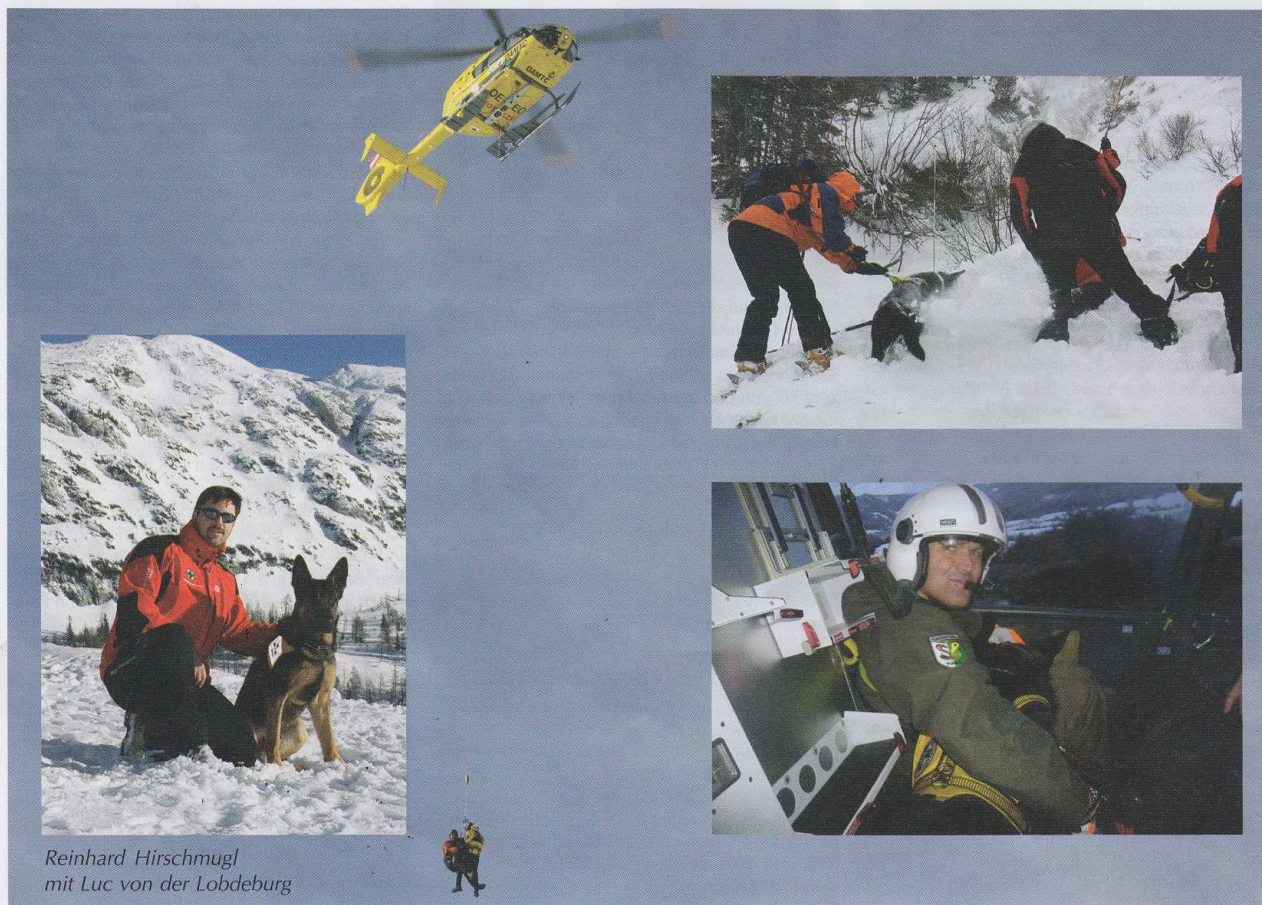

Walter Flatscher mit Eyck vom Trogenbach